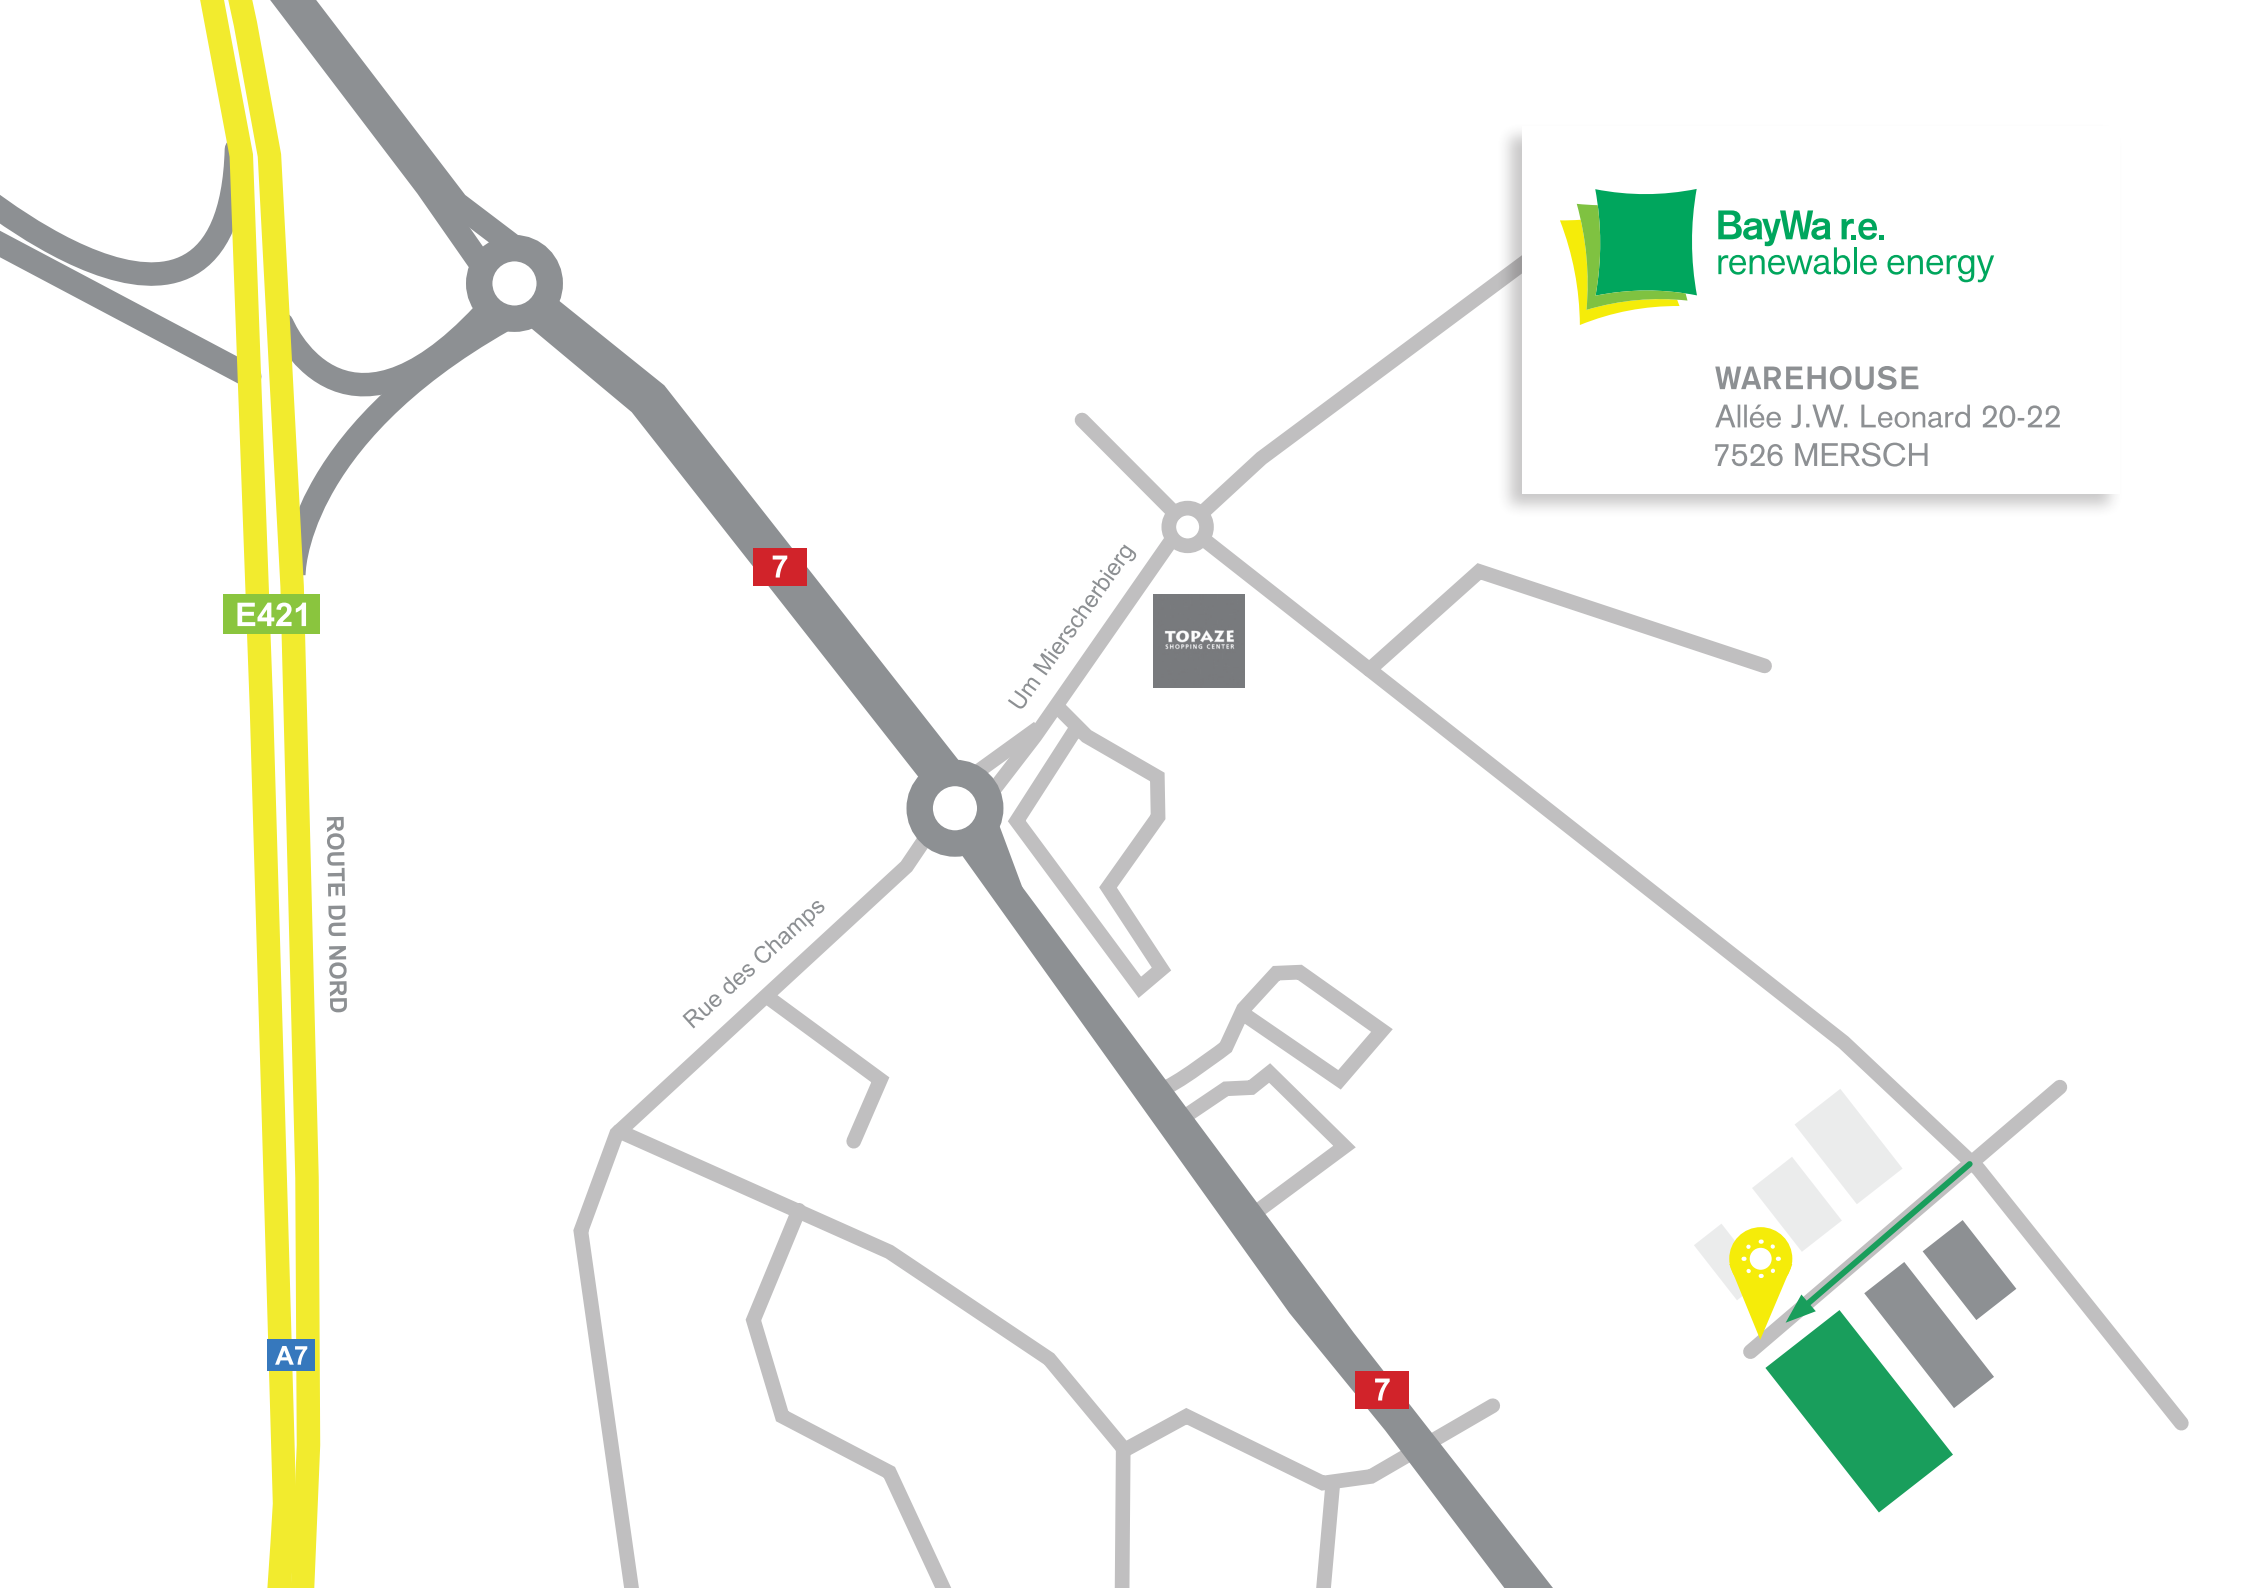

BayWa r.e.
renewable energy

HEAD OFFICE
Op der Haart 4
9999 WEMPERHARDT

BayWa r.e.
renewable energy

WAREHOUSE

Allée J.W. Leonard 20-22
7526 MERSCH

E421

ROUTE DU NORD

A7

7

Rue des Champs

Um Mierscherbierg

TOPAZE
SHOPPING CENTER

7