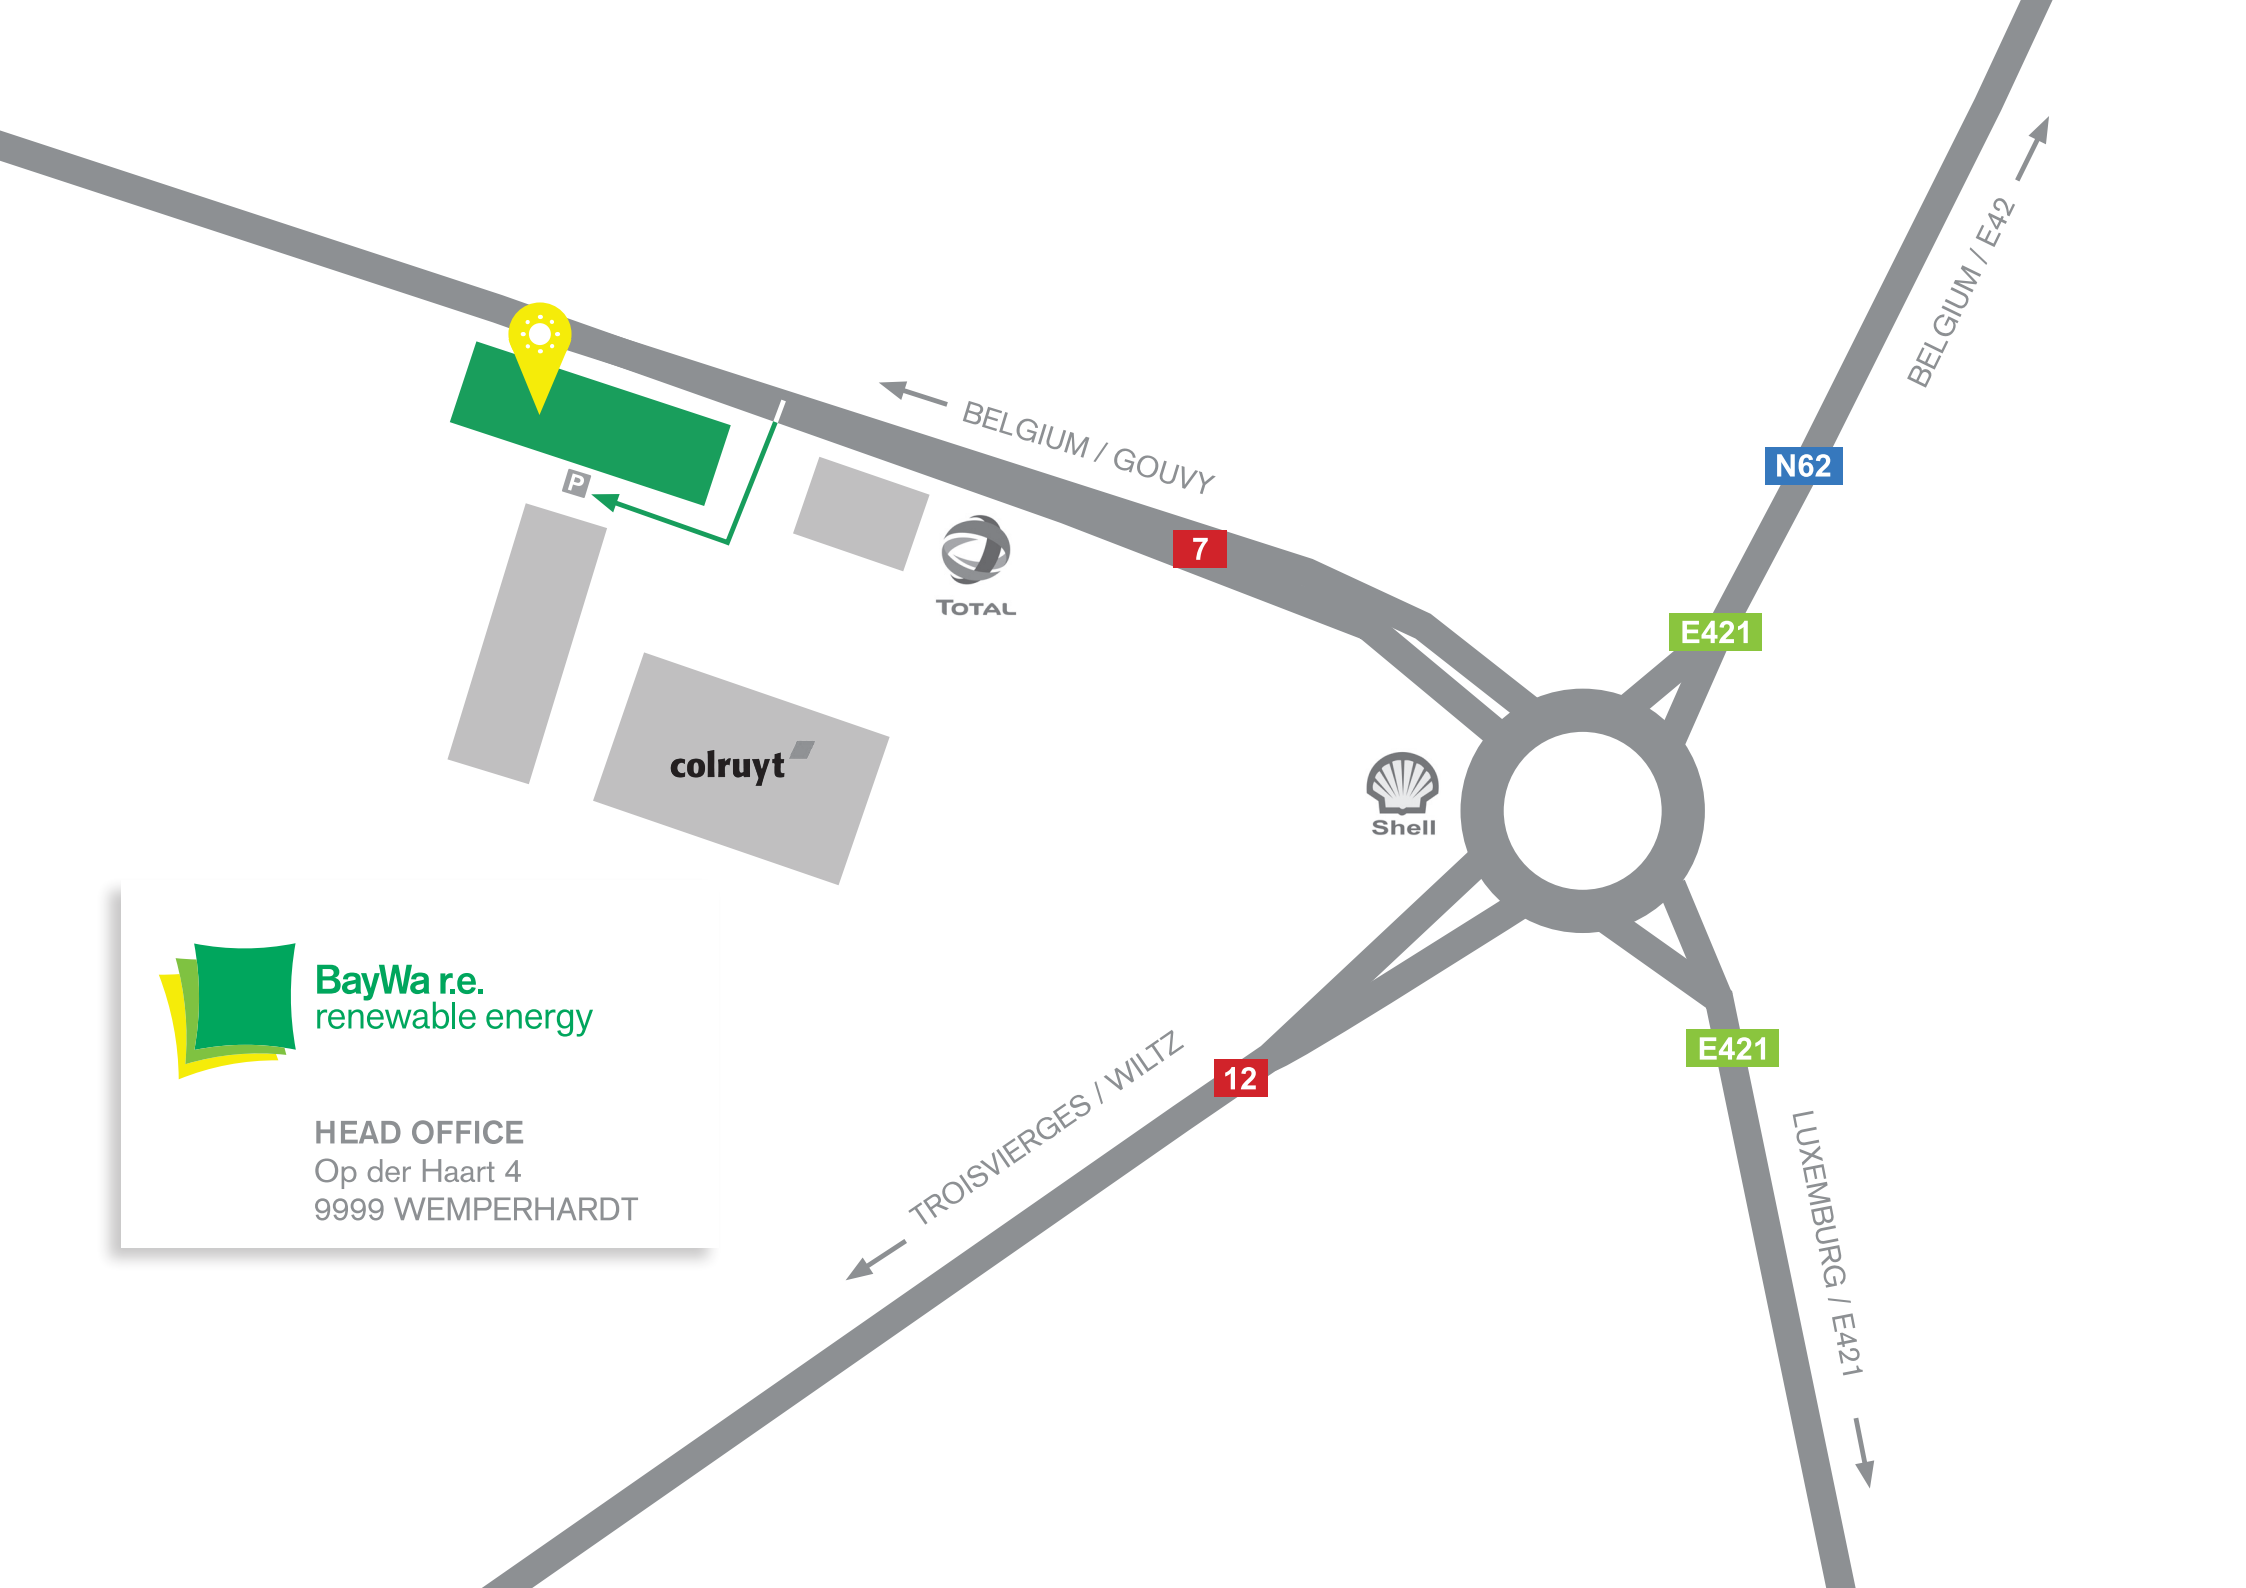

BayWa r.e.
renewable energy

HEAD OFFICE
Op der Haart 4
9999 WEMPERHARDT

BayWa r.e.
renewable energy

WAREHOUSE

Allée J.W. Leonard 20-22
7526 MERSCH

E421

ROUTE DU NORD

A7

7

Rue des Champs

Um Mierscherbierg

TOPAZE
SHOPPING CENTER

7